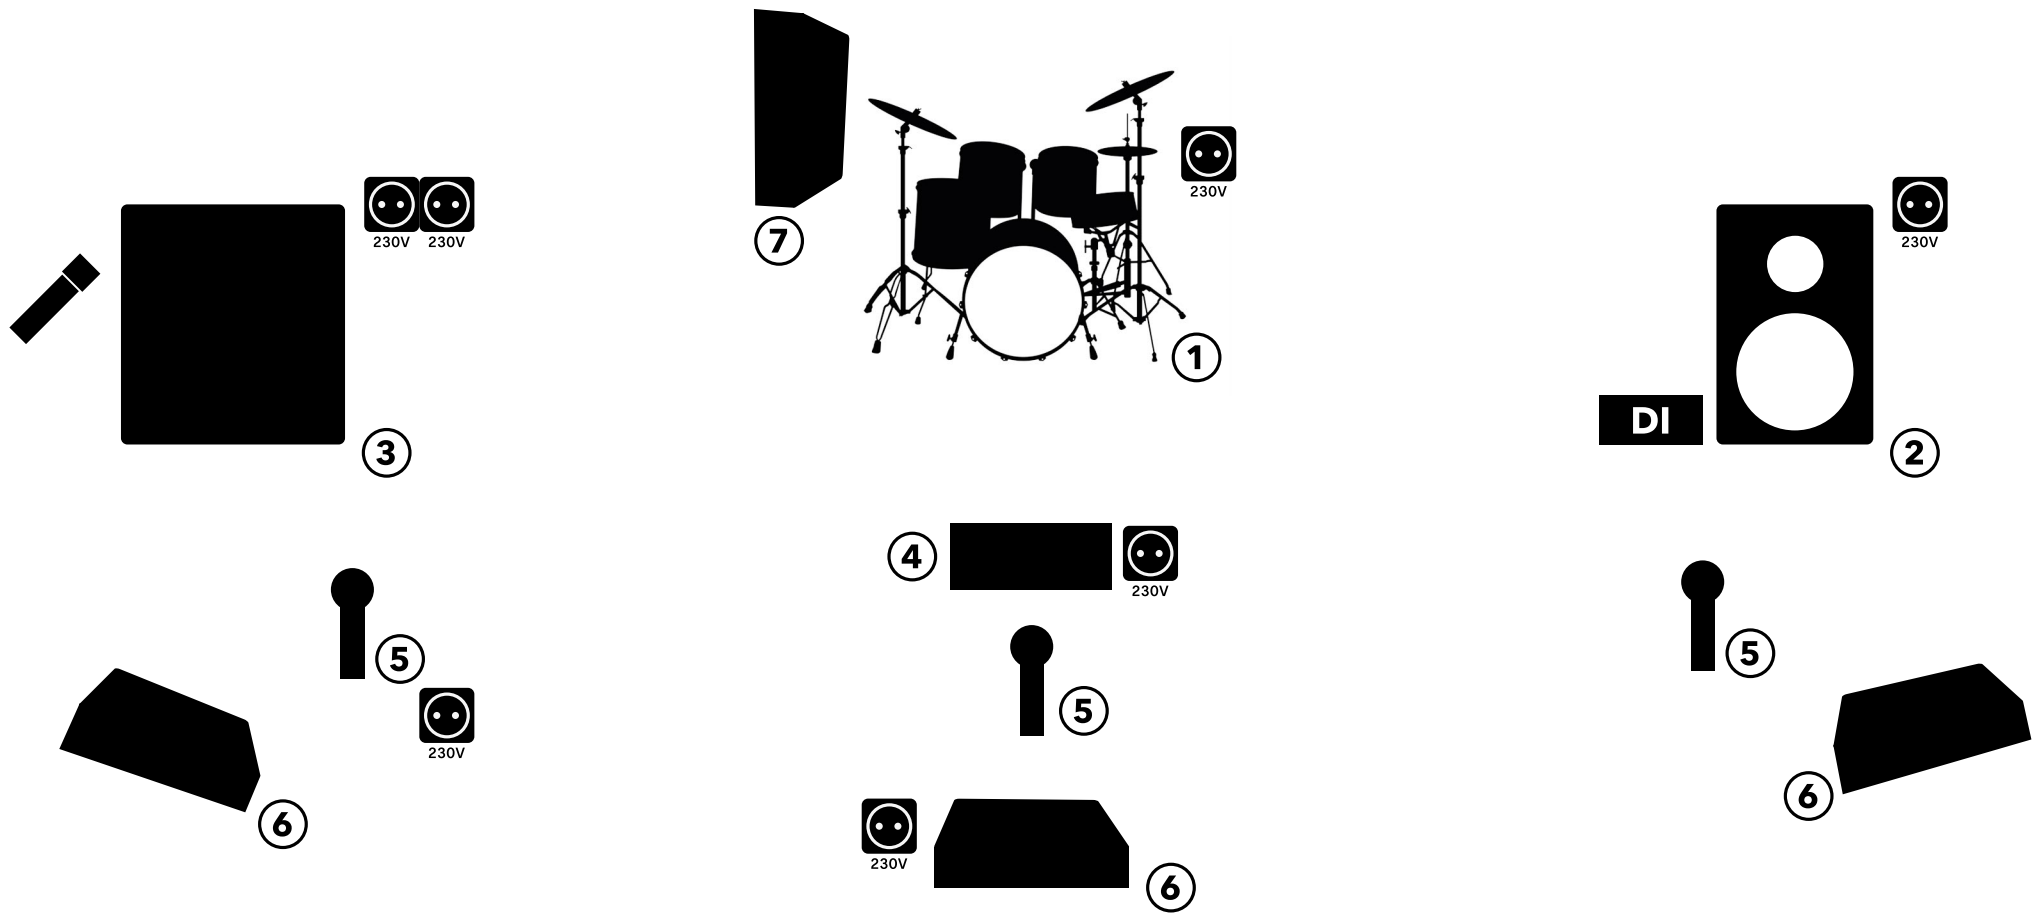

STAGEPLOT/TECH-RIDER

1 Drums

1 Bassdrum
2 Tom Toms
1 16" Floortom links
1 14" Floortom rechts
1 HiHat Maschine
5 Cymbal Stands Galgen

2 Bass

Bassbox
DI-Box

3 Gitarre

Gitarrenbox
1x12*
2x12*
4x12*
SM57

* je nach Verfügbarkeit.

4 Riser

Vocal-Riser **

** wird auch gestellt.

5 Vocals

min. SM58***
min. SM58
min. SM58

*** der Hauptgesang stellt ein Sennheiser EW-D 935-S Q1-6 Funkmikrofon.

6 Monitor

Monitor
Monitor
Monitor